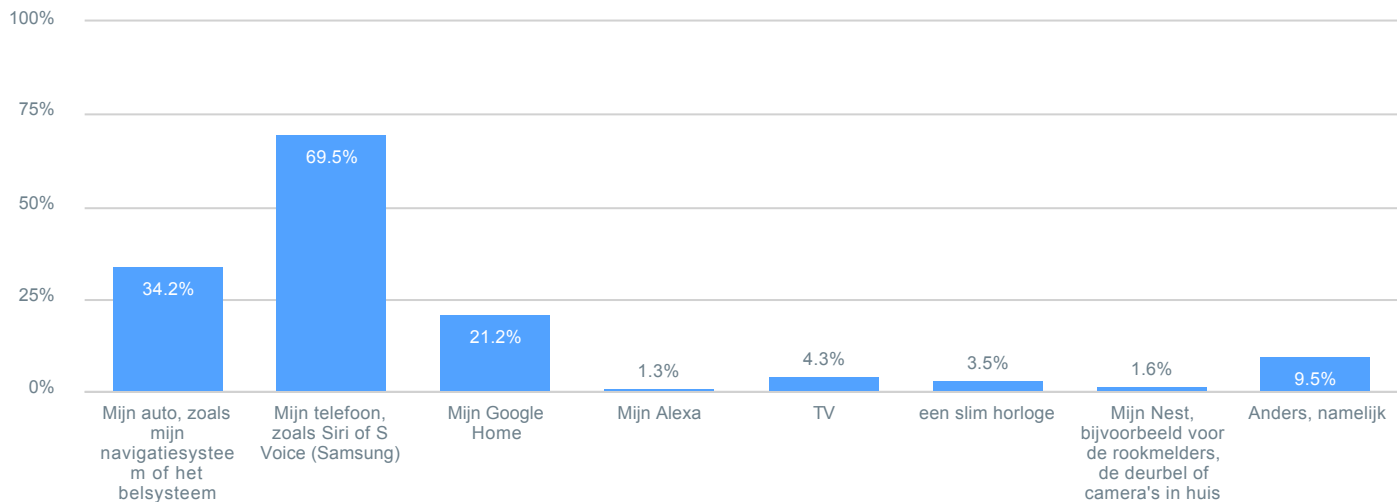

Welke apparaten bestuurt u met uw stem? (meerdere antwoorden mogelijk)

Observaties

Totaal

632