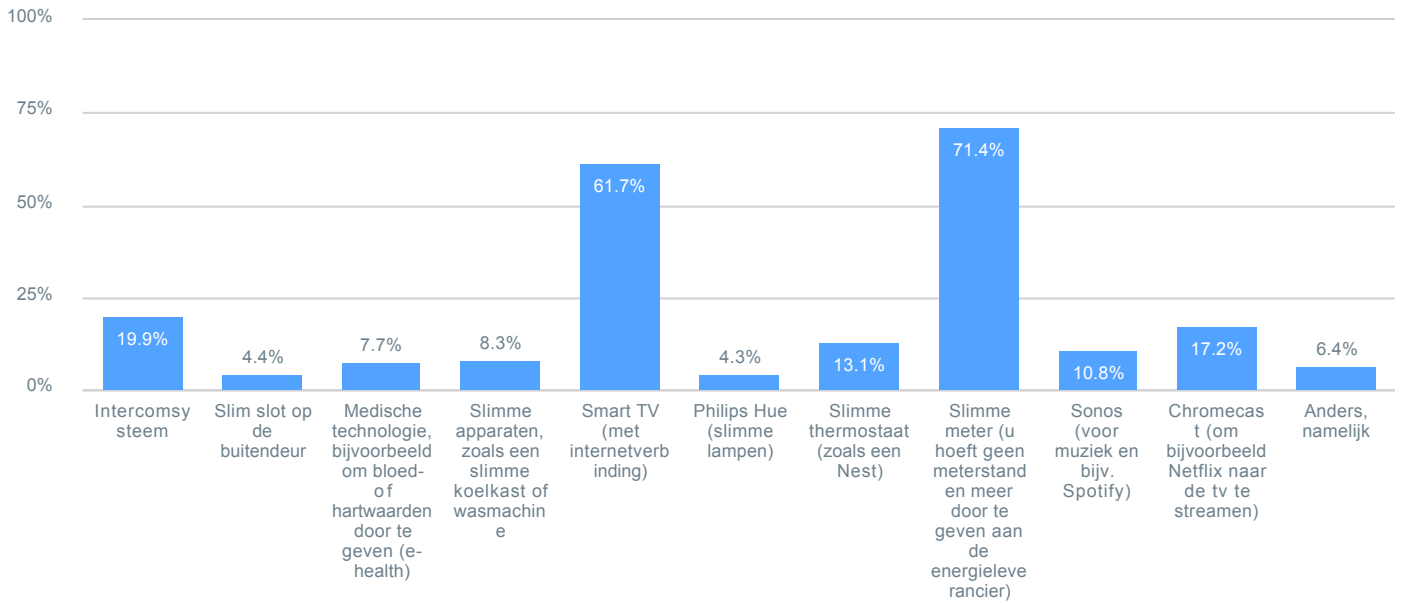

Welke technologie gebruikt u in huis? (meerdere antwoorden mogelijk)

Observaties

Totaal	2,078