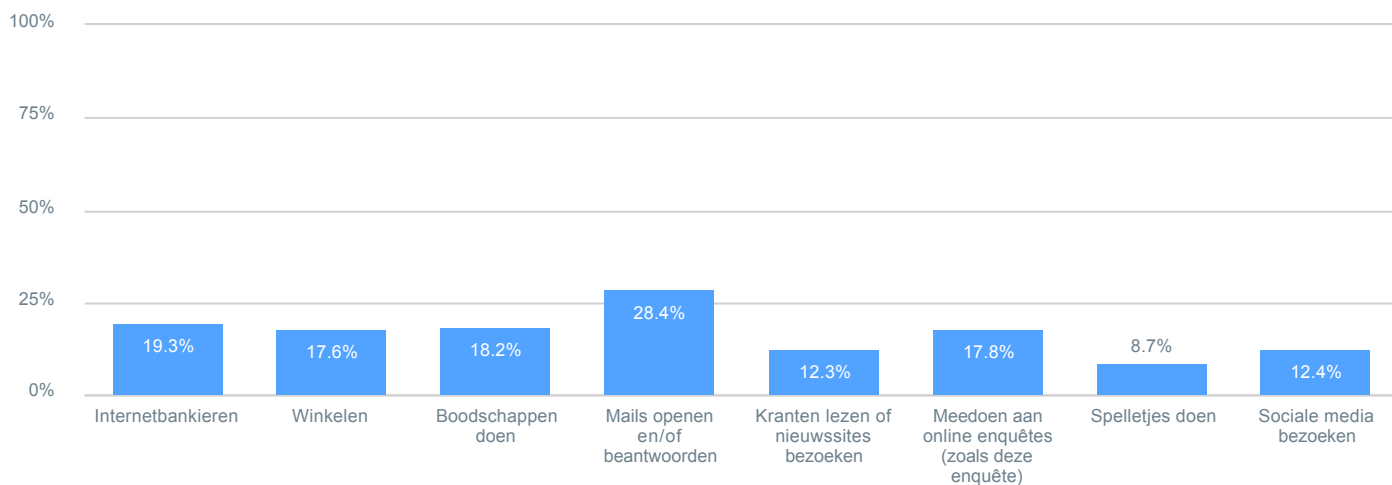

Bij welk van de volgende online én offline activiteiten kunt u zich voorstellen uw stem te gebruiken om een handeling te verrichten?

Observaties

Totaal	2,791

Deze tabel gaat verder op de volgende pagina