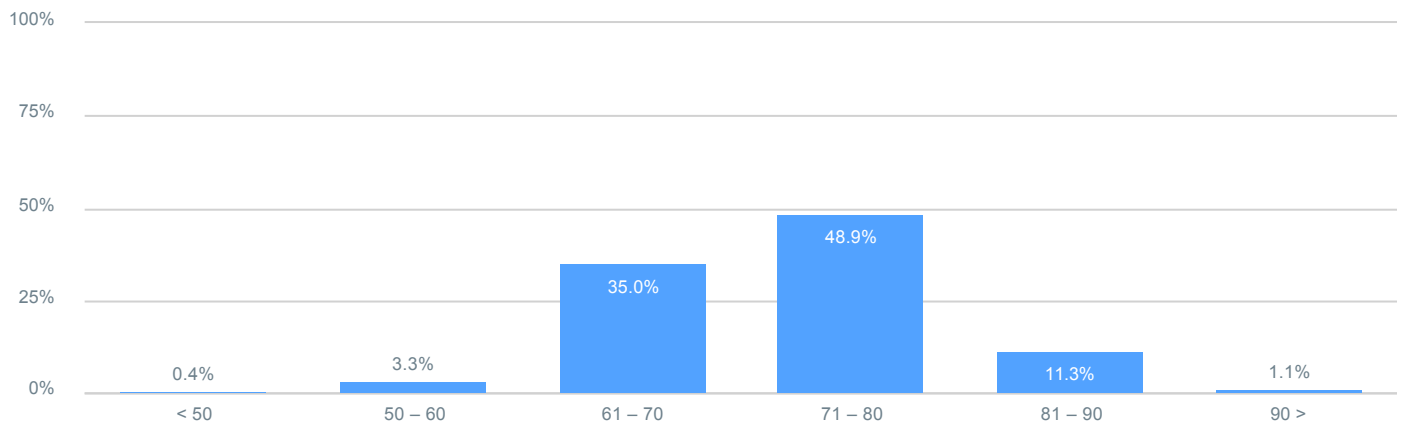

Leeftijd

Observaties

Totaal	Percentage
	2,781