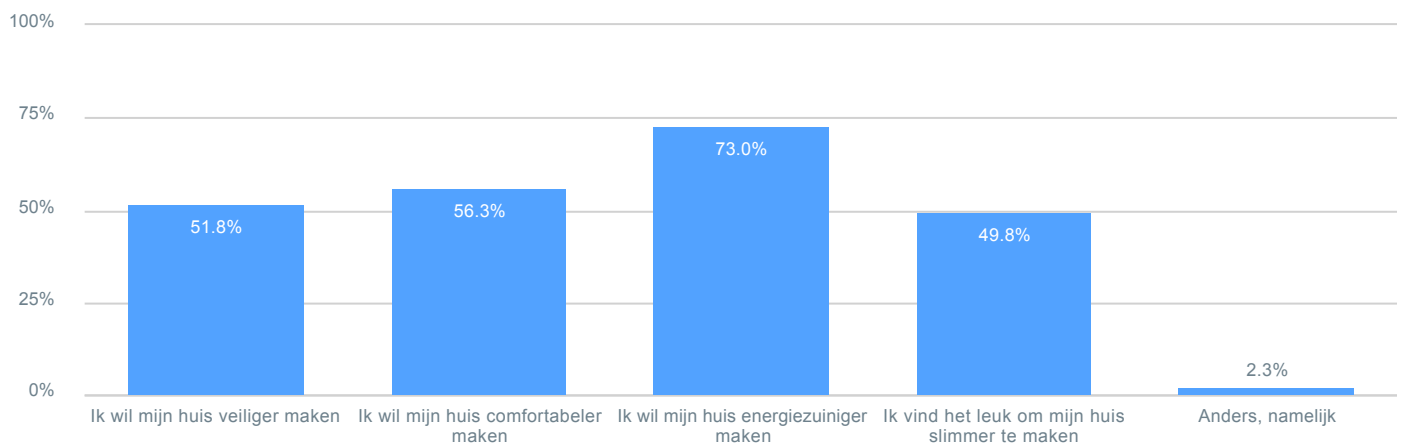

Waarom niet? (een antwoord is niet verplicht)

1,114
Open antwoorden

Observaties

Totaal 1,114

Waarom wilt uw woning aanpassen? (meerdere antwoorden mogelijk)

Observaties

Totaal 311