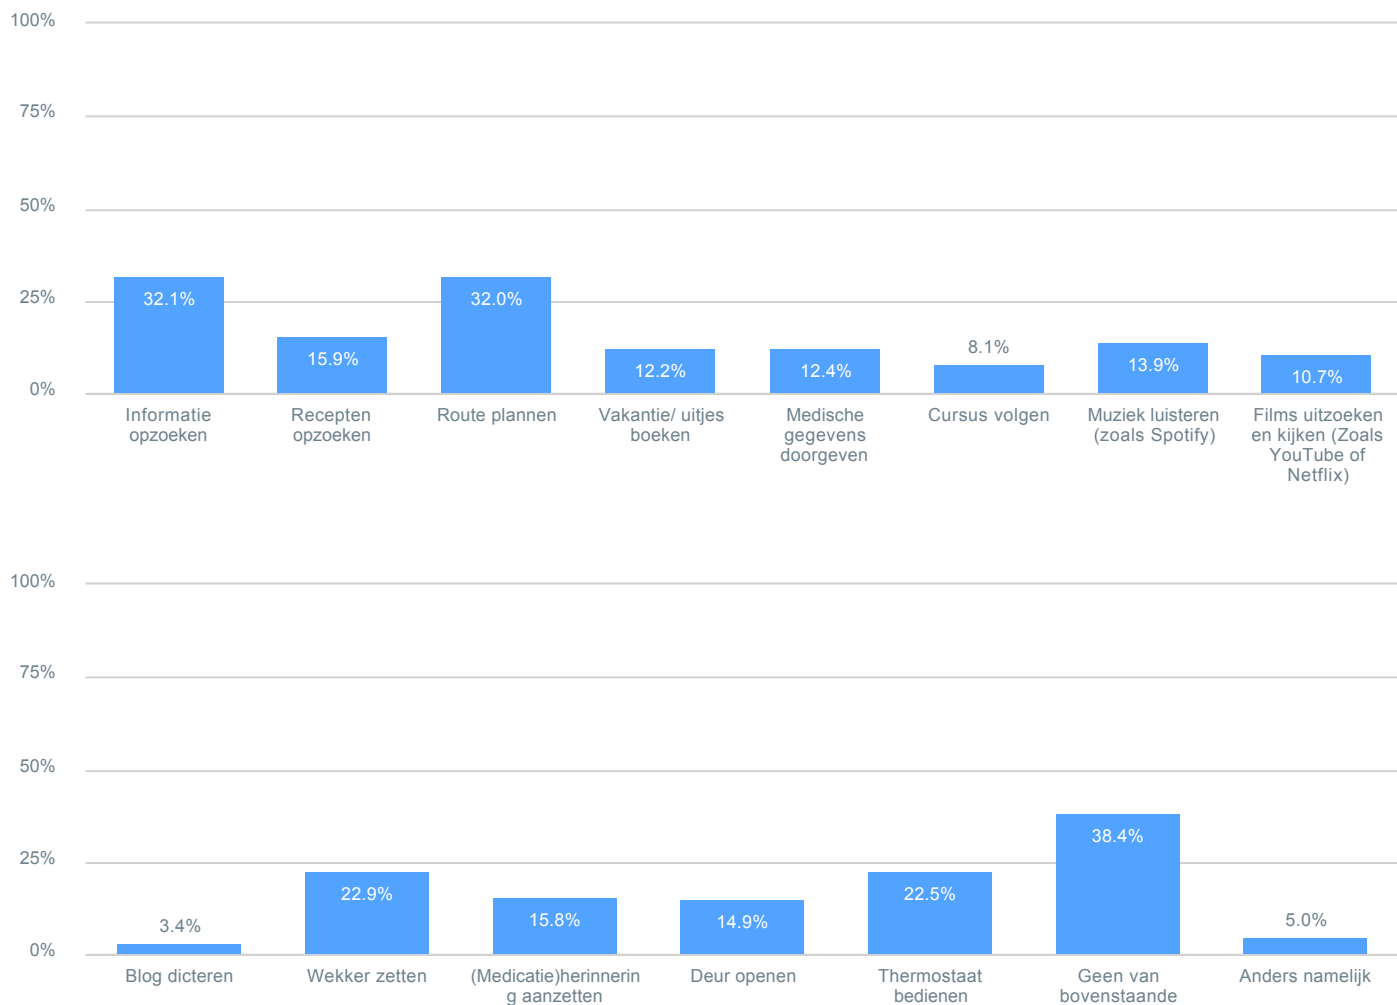

### Bij welk van de volgende online én offline activiteiten kunt u zich voorstellen uw stem te gebruiken om een handeling te verrichten?

Observaties

Totaal	2,791
--------	-------

Deze tabel gaat verder op de volgende pagina

### Bij welk van de volgende online én offline activiteiten kunt u zich voorstellen uw stem te gebruiken om een handeling te verrichten?

Observaties

Totaal 2,791