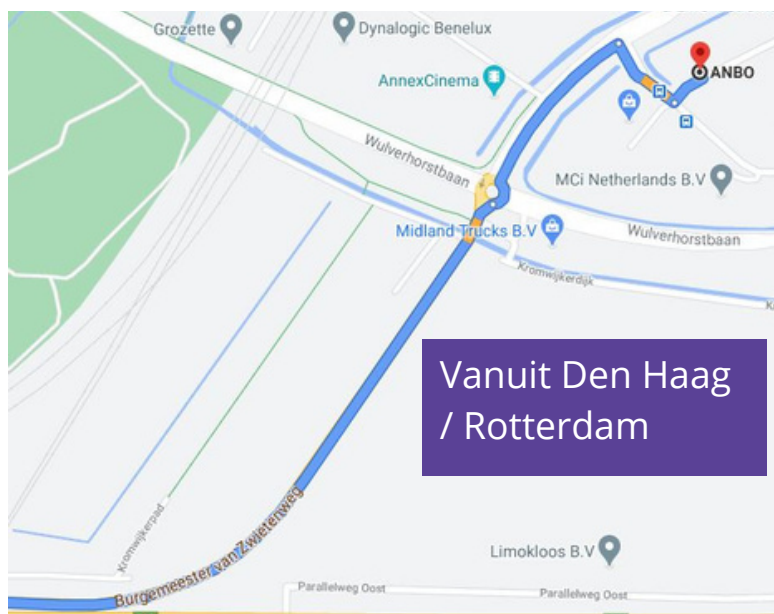

Vanuit Station  
uitgang Zuid

Vanuit Utrecht

Vanuit Den Haag  
/ Rotterdam

**Per trein:**

Uitstappen op station Woerden. Actuele reisinformatie voor het openbaar vervoer vindt u op [www.ns.nl](http://www.ns.nl) en [www.9292ov.nl](http://www.9292ov.nl).

**Vanaf het station met de bus:**

Vanaf uitgang Noord neemt u stadsbus 3 (tweemaal per uur, van 20.00 uur - 22.00 uur eenmaal per uur). De bus stopt naast het pand, halte Vijzelmolenlaan.

**Lopend vanaf het station:**

Vanaf het station kunt u met de fiets of lopend via uitgang Zuid de volgende route nemen:  
Loop langs het spoor naar de P+R.  
Vervolg de weg langs de P+R plaats en ga aan het einde rechtsaf de Houttuinlaan op. Deze weg blijven volgen (loopt over in de Blekerijlaan) tot aan de kruising met de Middellandbaan.  
Ga rechtsaf het fiets-/voetpad op (Middellandbaan) en volg dit. Sla de 1e weg linksaf en vervolgens weer de 1e links.  
Direct op de hoek aan uw linkerzijde is ons kantoor gevestigd.

**Per auto vanaf de A12 (vanuit Den Haag / Rotterdam):**

Neem afslag 13 (Nieuwerbrug).  
Neem op de rotonde de 3e afslag. U gaat onder de brug door.  
Ga op de volgende rotonde rechtdoor.  
Weg ca. 4 km rechtdoor volgen (Burg. van Zwietenweg).  
Ga aan het einde van de weg bij de rotonde rechtdoor (Middellandbaan).  
Sla 1e weg rechtsaf (Pompmolenlaan).  
Sla direct 1e weg linksaf (Vijzelmolenlaan).  
Direct op de hoek aan uw linkerzijde is ons kantoor gevestigd.