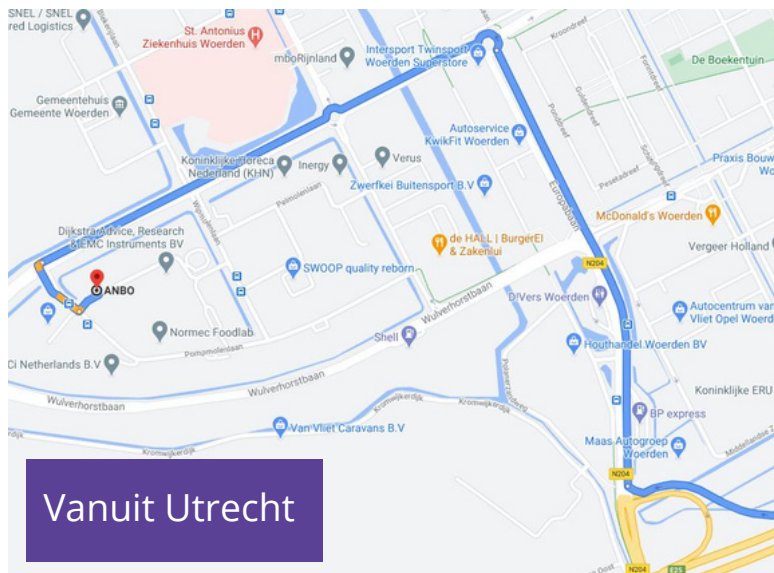

Vanuit Station  
uitgang Zuid

Vanuit Utrecht

Vanuit Den Haag  
/ Rotterdam

**Per trein:**

Uitstappen op station Woerden. Actuele reisinformatie voor het openbaar vervoer vindt u op [www.ns.nl](http://www.ns.nl) en [www.9292ov.nl](http://www.9292ov.nl).

**Vanaf het station met de bus:**

Vanaf uitgang Noord neemt u stadsbus 3 (tweemaal per uur, van 20.00 uur - 22.00 uur eenmaal per uur). De bus stopt naast het pand, halte Vijzelmolenlaan.

**Lopend vanaf het station:**

Vanaf het station kunt u met de fiets of lopend via uitgang Zuid de volgende route nemen:  
Loop langs het spoor naar de P+R.  
Vervolg de weg langs de P+R plaats en ga aan het einde rechtsaf de Houttuinlaan op. Deze weg blijven volgen (loopt over in de Blekerijlaan) tot aan de kruising met de Middellandbaan.  
Ga rechtsaf het fiets-/voetpad op (Middellandbaan) en volg dit. Sla de 1e weg linksaf en vervolgens weer de 1e links.  
Direct op de hoek aan uw linkerzijde is ons kantoor gevestigd.

**Per auto vanaf de A12 (vanuit Utrecht):**

Neem afslag 14 (Woerden).  
Ga aan het einde van de afslag bij de verkeerslichten rechtsaf (Europabaan).  
U passeert het tankstation. Ga bij de 2e verkeerslichten linksaf Weg volgen tot aan de rotonde.  
Neem de 1e afslag op de rotonde (Middellandbaan).  
Sla de 1e weg rechtsaf en vervolgens de 1e links.  
Direct op de hoek aan uw linkerzijde is ons kantoor gevestigd.