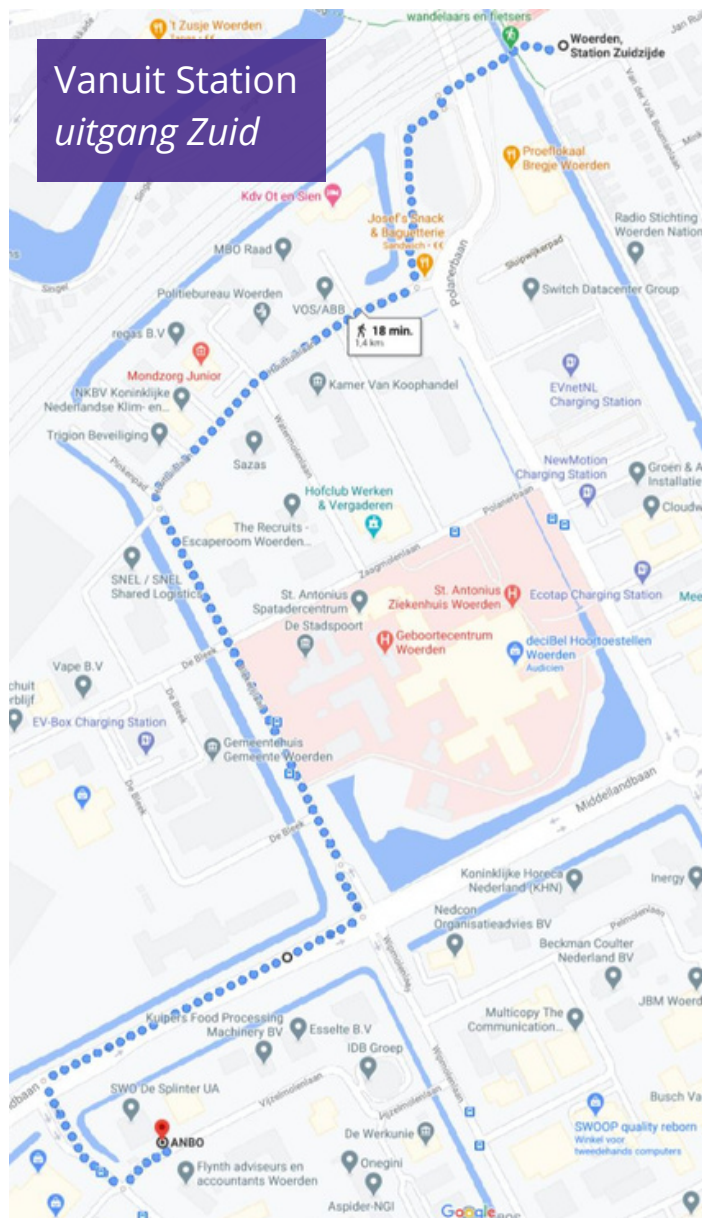

Vanuit Station  
uitgang Zuid

Vanuit Utrecht

Vanuit Den Haag  
/ Rotterdam

**Per trein:**

Uitstappen op station Woerden. Actuele reisinformatie voor het openbaar vervoer vindt u op [www.ns.nl](http://www.ns.nl) en [www.9292ov.nl](http://www.9292ov.nl).

**Vanaf het station met de bus:**

Vanaf uitgang Noord neemt u stadsbus 3 (tweemaal per uur, van 20.00 uur - 22.00 uur eenmaal per uur). De bus stopt naast het pand, halte Vijzelmolenlaan.

**Lopend vanaf het station:**

Vanaf het station kunt u met de fiets of lopend via uitgang Zuid de volgende route nemen:  
Loop langs het spoor naar de P+R.  
Vervolg de weg langs de P+R plaats en ga aan het einde rechtsaf de Houttuinlaan op. Deze weg blijven volgen (loopt over in de Blekerijlaan) tot aan de kruising met de Middellandbaan.  
Ga rechtsaf het fiets-/voetpad op (Middellandbaan) en volg dit. Sla de 1e weg linksaf en vervolgens weer de 1e links.  
Direct op de hoek aan uw linkerzijde is ons kantoor gevestigd.

**Per auto vanaf de A12 (vanuit Utrecht):**

Neem afslag 14 (Woerden).  
Ga aan het einde van de afslag bij de verkeerslichten rechtsaf (Europabaan).  
U passeert het tankstation. Ga bij de 2e verkeerslichten linksaf Weg volgen tot aan de rotonde.  
Neem de 1e afslag op de rotonde (Middellandbaan).  
Sla de 1e weg rechtsaf en vervolgens de 1e links.  
Direct op de hoek aan uw linkerzijde is ons kantoor gevestigd.